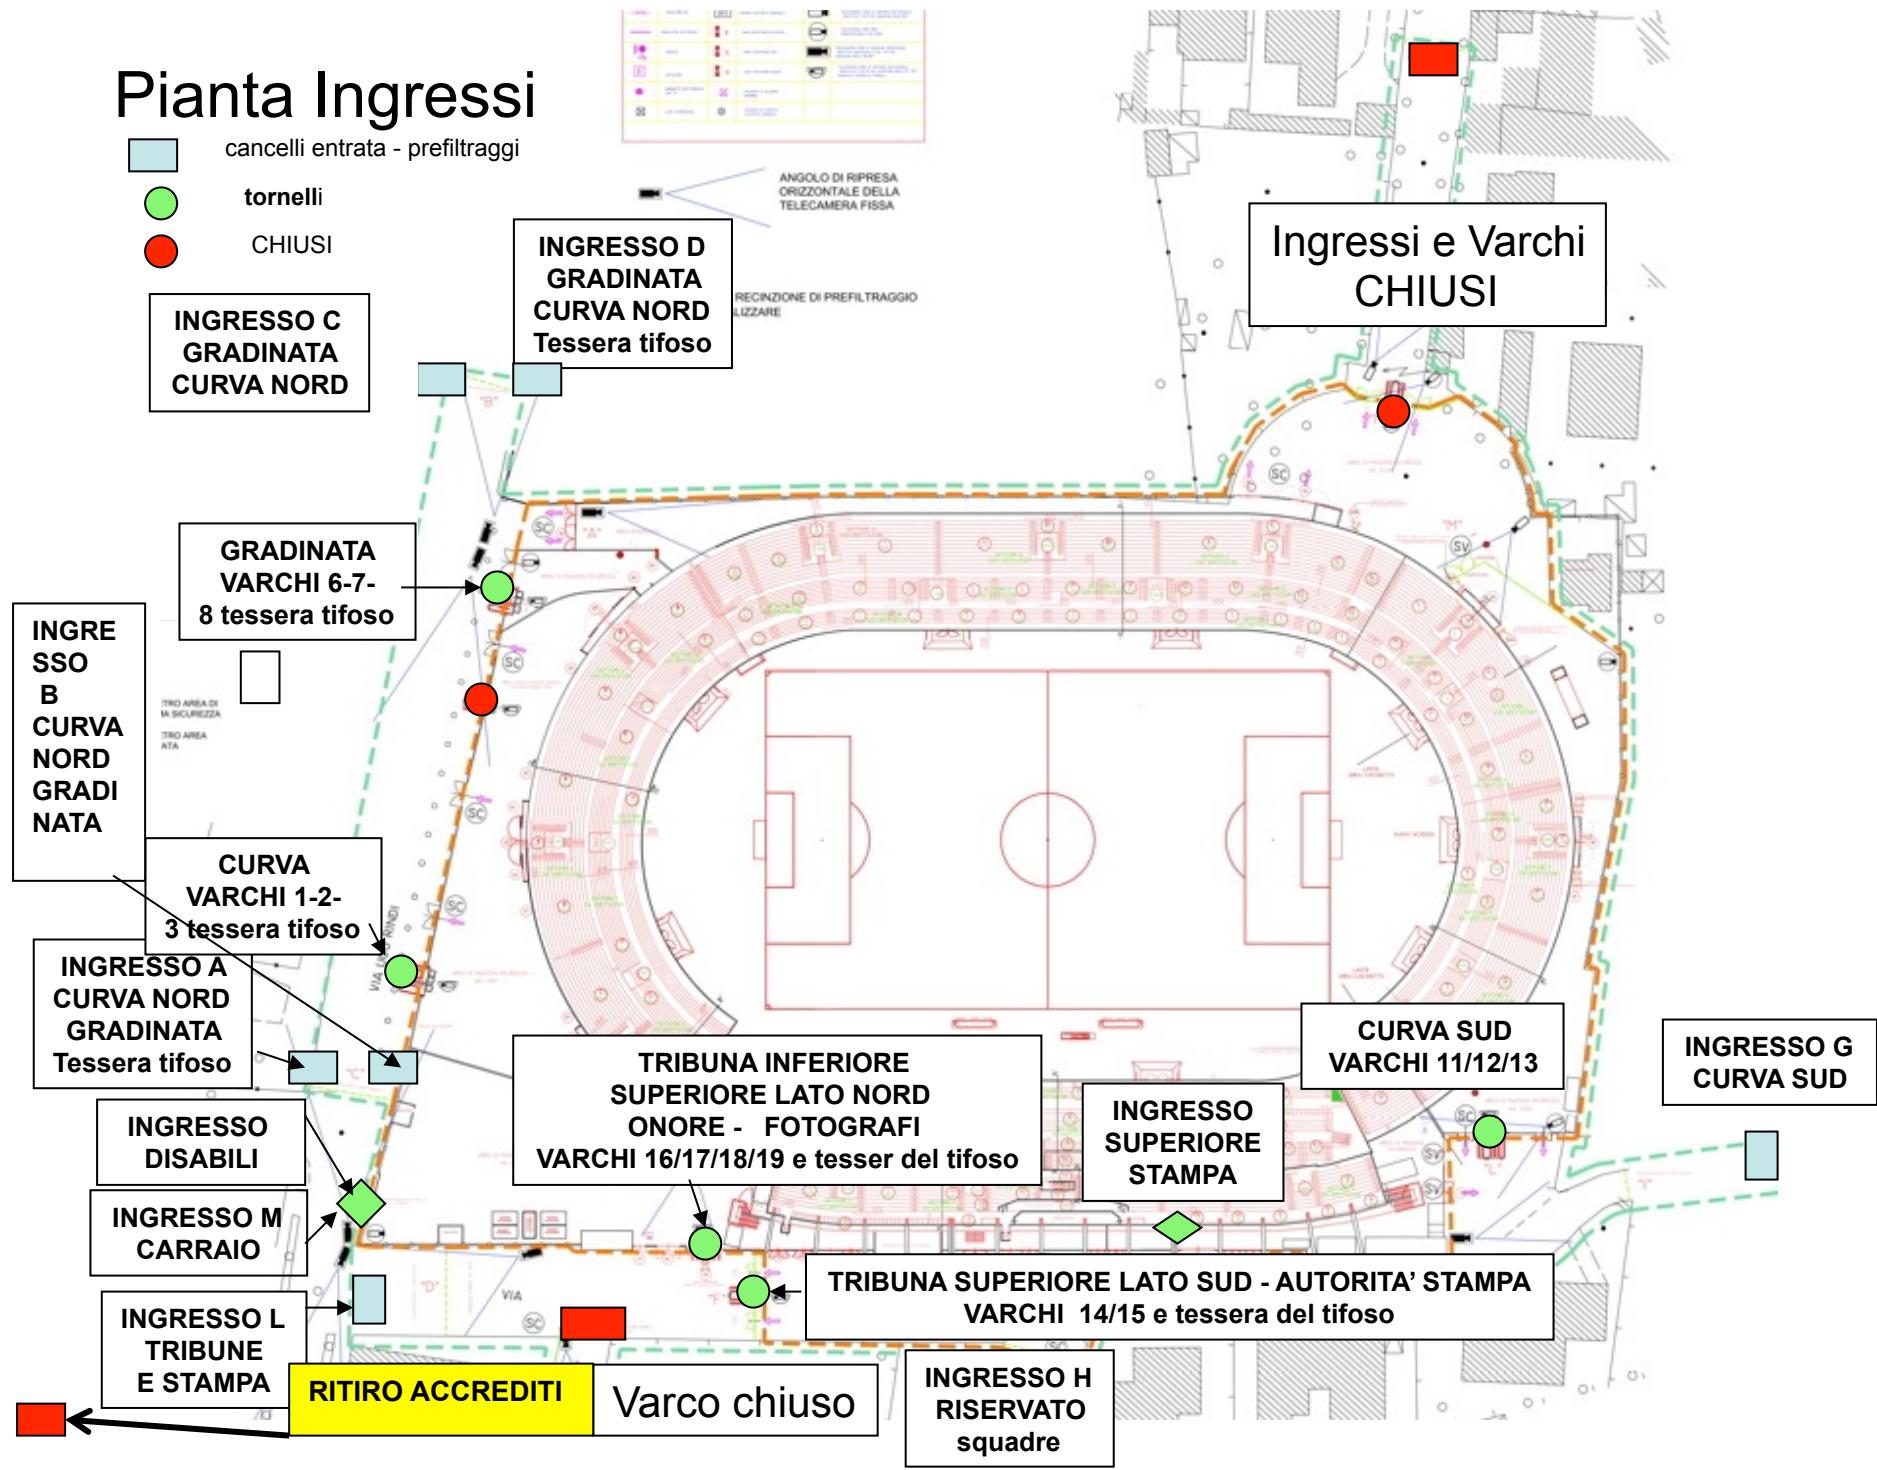

Pianta Ingressi

- cancelli entrata - prefiltraggi
- tornelli
- CHIUSI

**INGRESSO C
GRADINATA
CURVA NORD**

**INGRESSO D
GRADINATA
CURVA NORD
Tessera tifoso**

**Ingressi e Varchi
CHIUSI**

**GRADINATA
VARCHI 6-7-
8 tessera tifoso**

**INGRE
SSO
B
CURVA
NORD
GRADI
NATA**

**CURVA
VARCHI 1-2-
3 tessera tifoso**

**INGRESSO A
CURVA NORD
GRADINATA
Tessera tifoso**

**TRIBUNA INFERIORE
SUPERIORE LATO NORD
ONORE - FOTOGRAFI
VARCHI 16/17/18/19 e tesser del tifoso**

**CURVA SUD
VARCHI 11/12/13**

**INGRESSO G
CURVA SUD**

**INGRESSO
DISABILI**

**INGRESSO
SUPERIORE
STAMPA**

**INGRESSO M
CARRAIO**

**TRIBUNA SUPERIORE LATO SUD - AUTORITA' STAMPA
VARCHI 14/15 e tessera del tifoso**

**INGRESSO L
TRIBUNE
E STAMPA**

RITIRO ACCREDITI Varco chiuso

**INGRESSO H
RISERVATO
squadre**